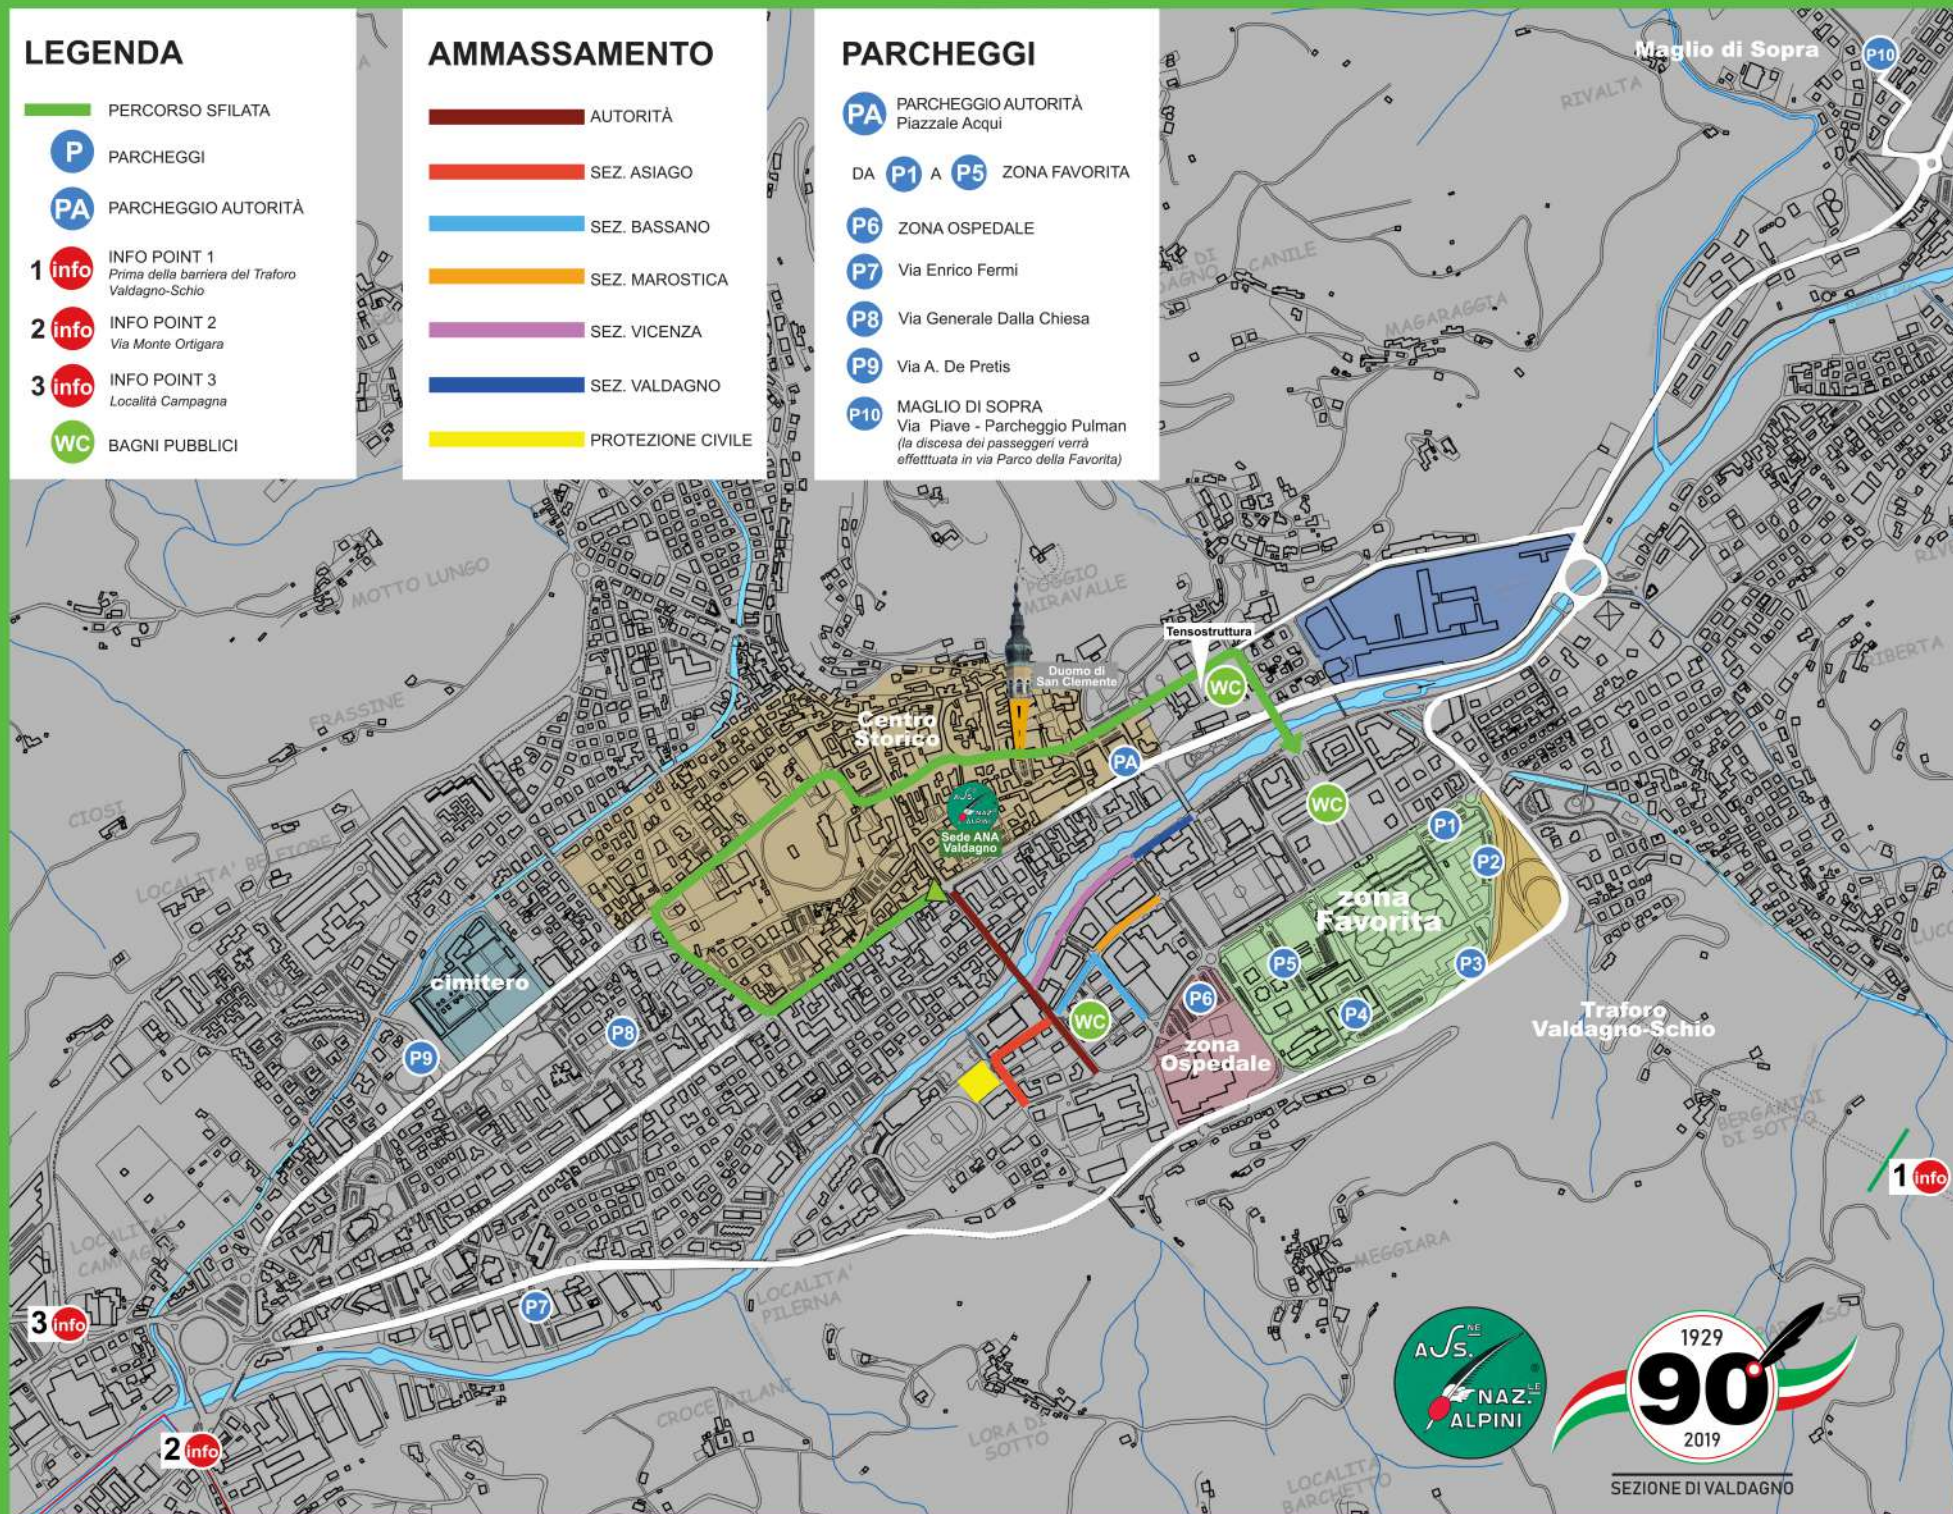

## LEGENDA

- PERCORSO SFILATA
- P PARCHEGGI
- PA PARCHEGGIO AUTORITÀ
- 1 info INFO POINT 1  
Prima della barriera del Traforo  
Valdagno-Schio
- 2 info INFO POINT 2  
Via Monte Ortigara
- 3 info INFO POINT 3  
Località Campagna
- WC BAGNI PUBBLICI

## AMMASSAMENTO

- AUTORITÀ
- SEZ. ASIAGO
- SEZ. BASSANO
- SEZ. MAROSTICA
- SEZ. VICENZA
- SEZ. VALDAGNO
- PROTEZIONE CIVILE

## PARCHEGGI

- PA PARCHEGGIO AUTORITÀ  
Piazzale Acqui
- DA P1 A P5 ZONA FAVORITA
- P6 ZONA OSPEDALE
- P7 Via Enrico Fermi
- P8 Via Generale Dalla Chiesa
- P9 Via A. De Pretis
- P10 MAGLIO DI SOPRA  
Via Piave - Parcheggio Pulman  
(la discesa dei passeggeri verrà  
effettuata in via Parco della Favorita)

SEZIONE DI VALDAGNO